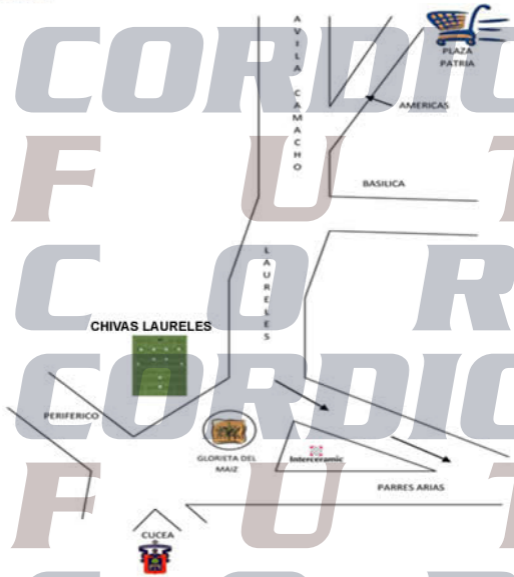

CHIVAS LAURELES

DOMICILIO: AV. JOSE PARRES ARIAS
#355 CONJUNTO BELENES